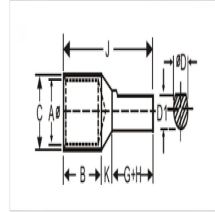

**HEAT SHRINKABLE CABLE JOINT
TERMINATIONS KITS 3.3 KV (E/EU)
6.6KV (E) H.T. XLPE CABLES FOR
SINGLE CORE INDOOR/OUTDOOR
END TERMINATIONS**

	INDOOR		OUTDOOR	
Cable Size SQ mm ²	Product Code	Unit price	Product Code	Unit price
16-50	ASV-1136	2230	ASV-1036	2523
70-120	ASV-1137	2250	ASV-1037	2840
150-300	ASV-1138	2944	ASV-1038	3426
400-630	ASV-1139	4438	ASV-1039	5115
800-1000	ASV-1140	5808	ASV-1040	6605